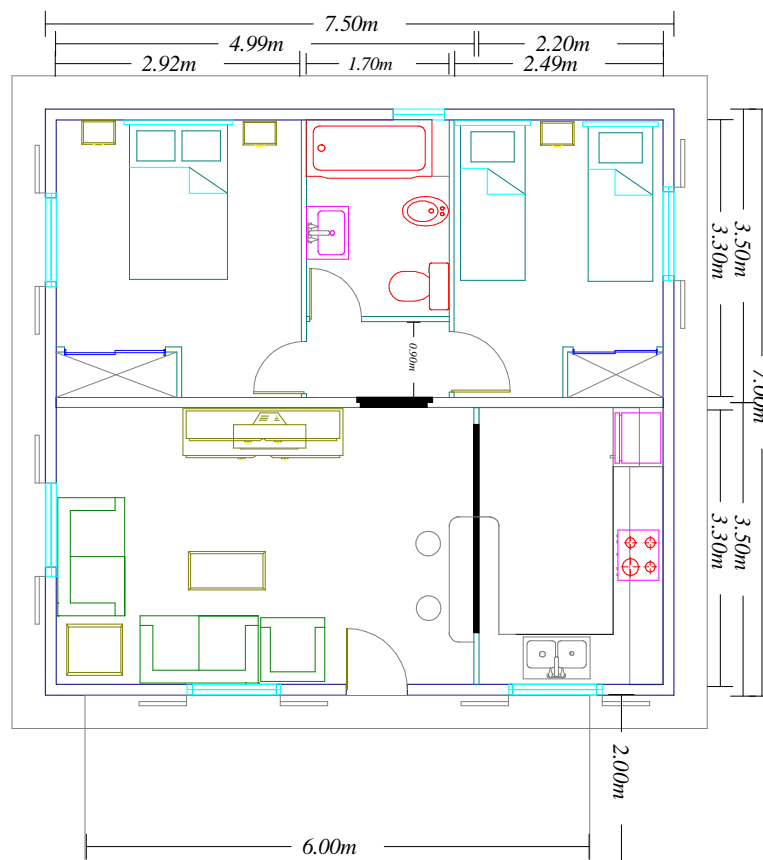

ELIJA USTED EL LUGAR, NOSOTROS LE INSTALAMOS SU RESIDENCIA

PRESUPUESTOS SIN COMPROMISO

PRESUPUESTOS SIN COMPROMISO

PLANO DE ALZADA Y PLANO DE PLANTA - **MODELO ALICANTE** DE **52'50 m²**

NO CONSTRUYA SU CHALET EN AÑOS SI LO PUEDE TENER EN DÍAS.