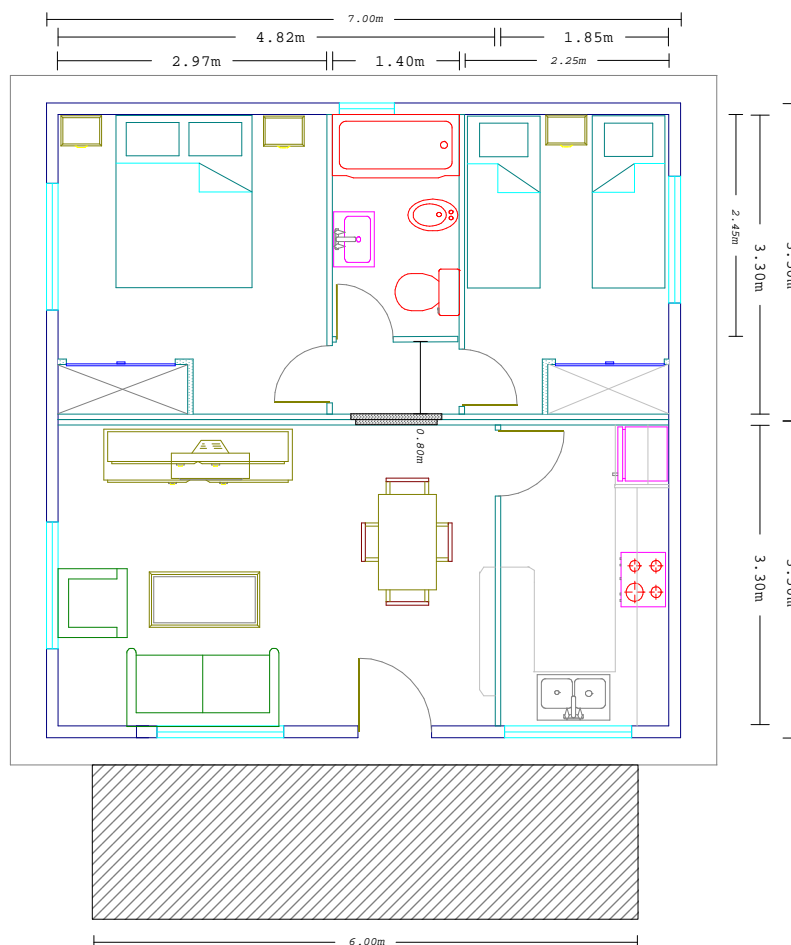

ELIJA USTED EL LUGAR, NOSOTROS LE INSTALAMOS SU RESIDENCIA

PRESUPUESTOS SIN COMPROMISO

PRESUPUESTOS SIN COMPROMISO

PLANO DE ALZADA Y PLANO DE PLANTA - **MODELO ALICANTE** DE **49'00 m²**

NO CONSTRUYA SU CHALET EN AÑOS SI LO PUEDE TENER EN DÍAS.