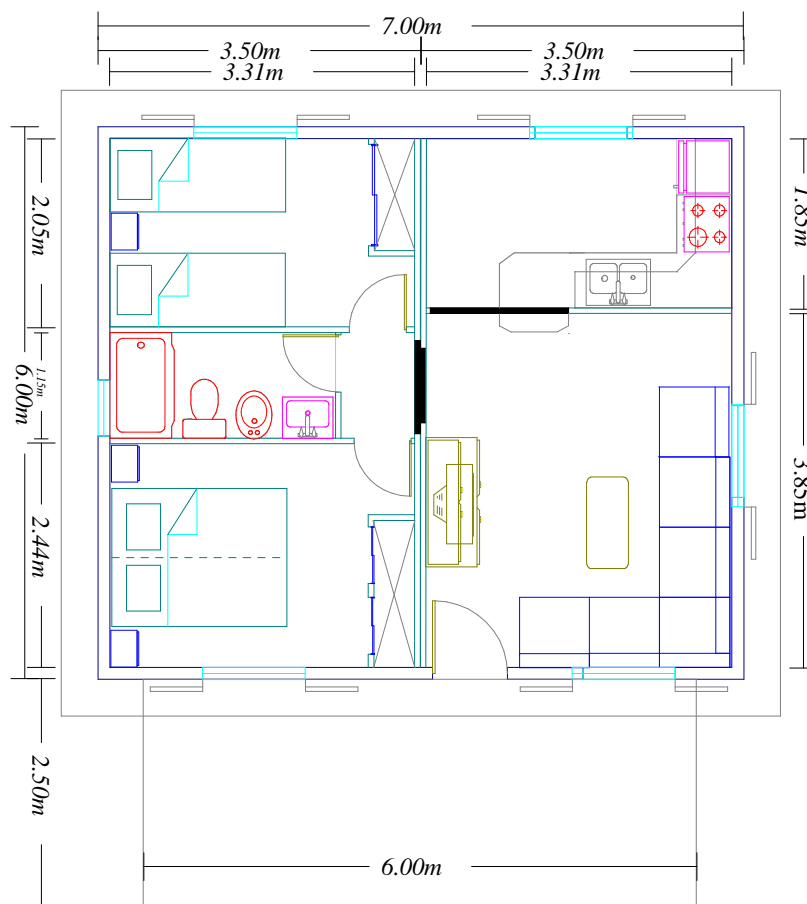

ELIJA USTED EL LUGAR, NOSOTROS LE INSTALAMOS SU RESIDENCIA

PRESUPUESTOS SIN COMPROMISO

PRESUPUESTOS SIN COMPROMISO

PLANO DE ALZADA Y PLANO DE PLANTA - **MODELO ALICANTE DE 42'00 m²**

NO CONSTRUYA SU CHALET EN AÑOS SI LO PUEDE TENER EN DÍAS.