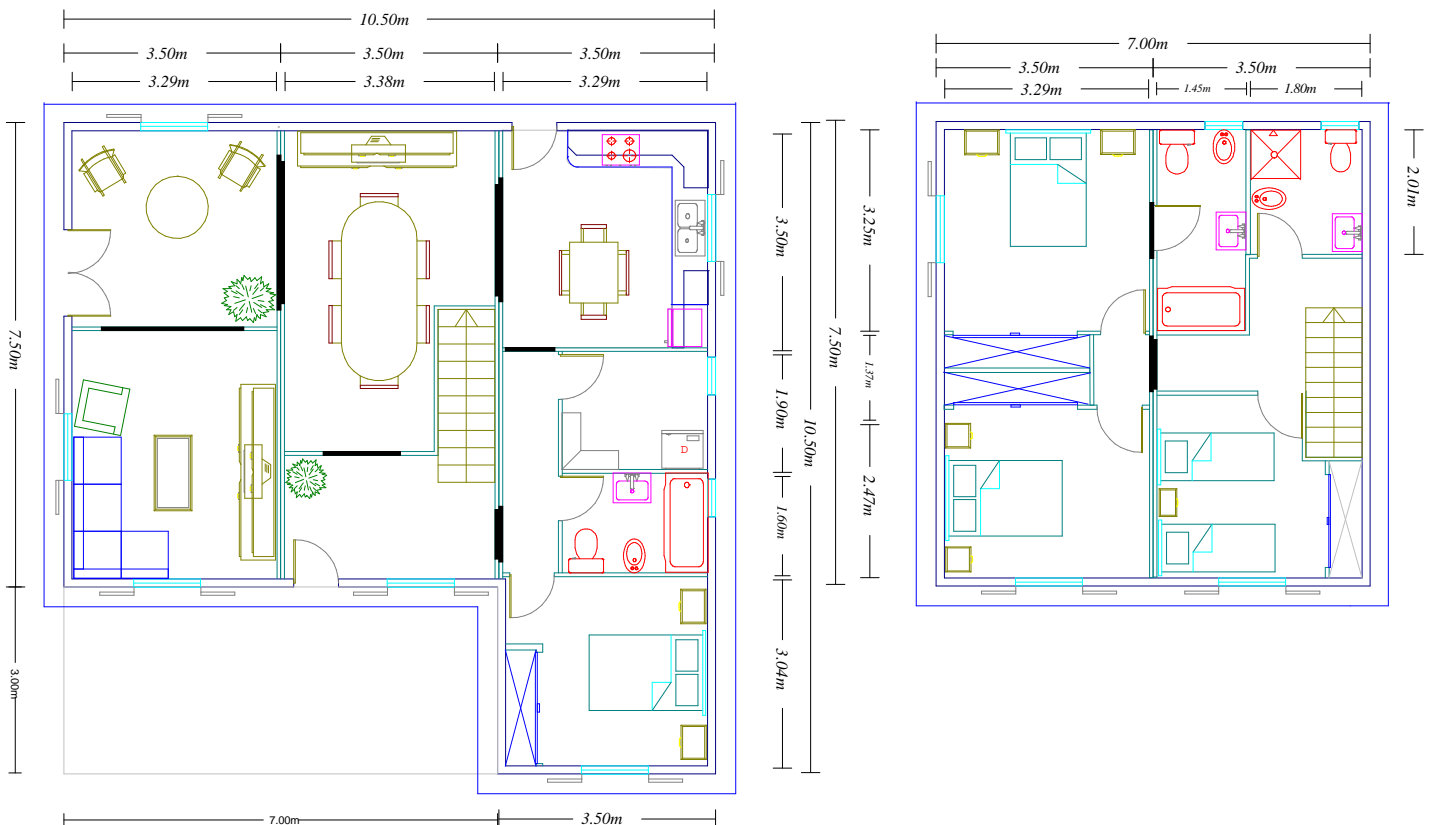

## PLANO DE ALZADA Y PLANO DE PLANTA - MODELO PALMA DE 141'75 m<sup>2</sup>

**NO CONSTRUYA SU CHALET EN AÑOS SI LO PUEDE TENER EN DÍAS.**