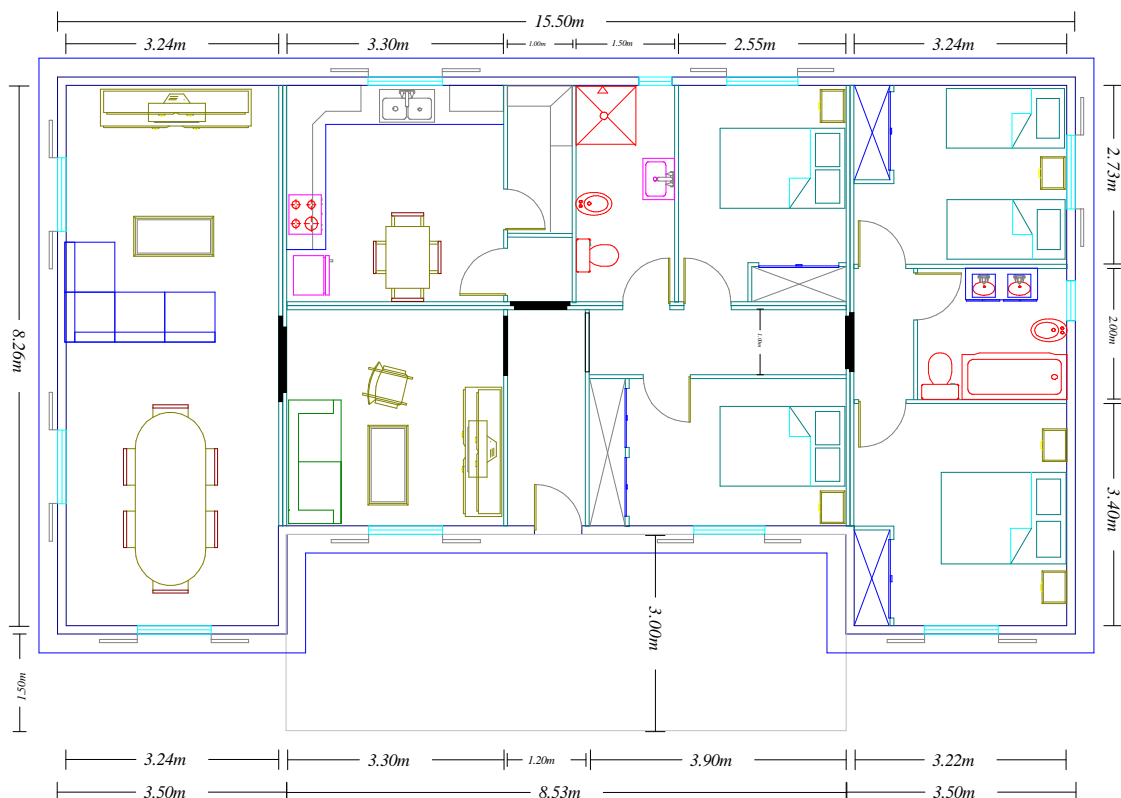

ELIJA USTED EL LUGAR, NOSOTROS LE INSTALAMOS SU RESIDENCIA

PRESUPUESTOS SIN COMPROMISO

PRESUPUESTOS SIN COMPROMISO

PLANO DE ALZADA Y PLANO DE PLANTA - **MODELO NORTEAMERICA DE** **119'00 m²**

NO CONSTRUYA SU CHALET EN AÑOS SI LO PUEDE TENER EN DÍAS.