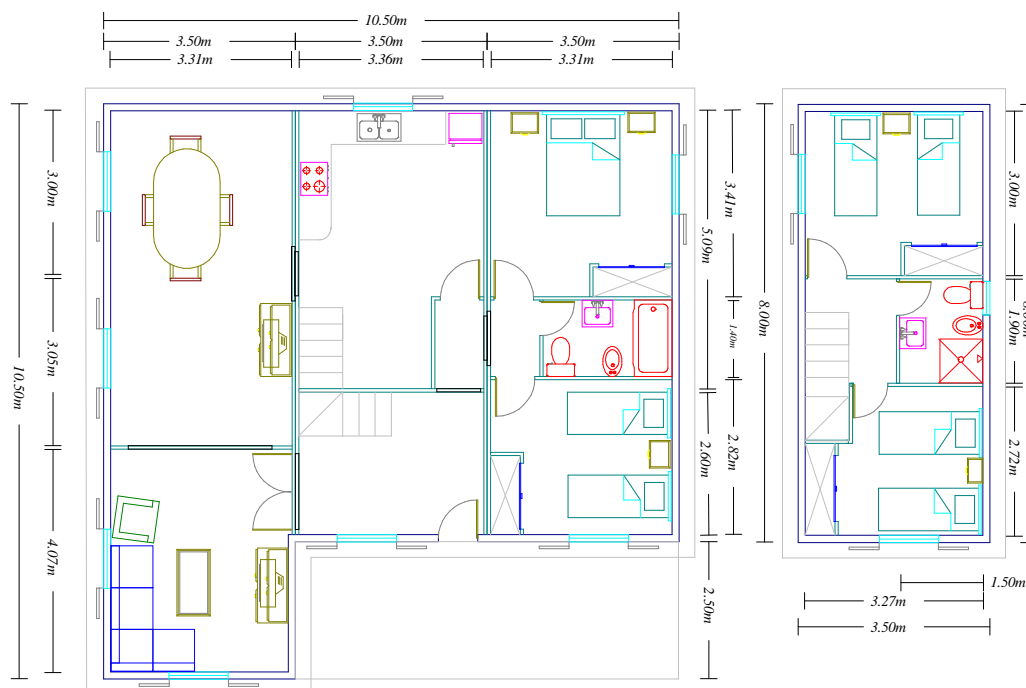

ELIJA USTED EL LUGAR, NOSOTROS LE INSTALAMOS SU RESIDENCIA

PRESUPUESTOS SIN COMPROMISO

PRESUPUESTOS SIN COMPROMISO

PLANO DE ALZADA Y PLANO DE PLANTA -MODELO MEDITERRANEO II DE 120'75 m²

NO CONSTRUYA SU CHALET EN AÑOS SI LO PUEDE TENER EN DÍAS.