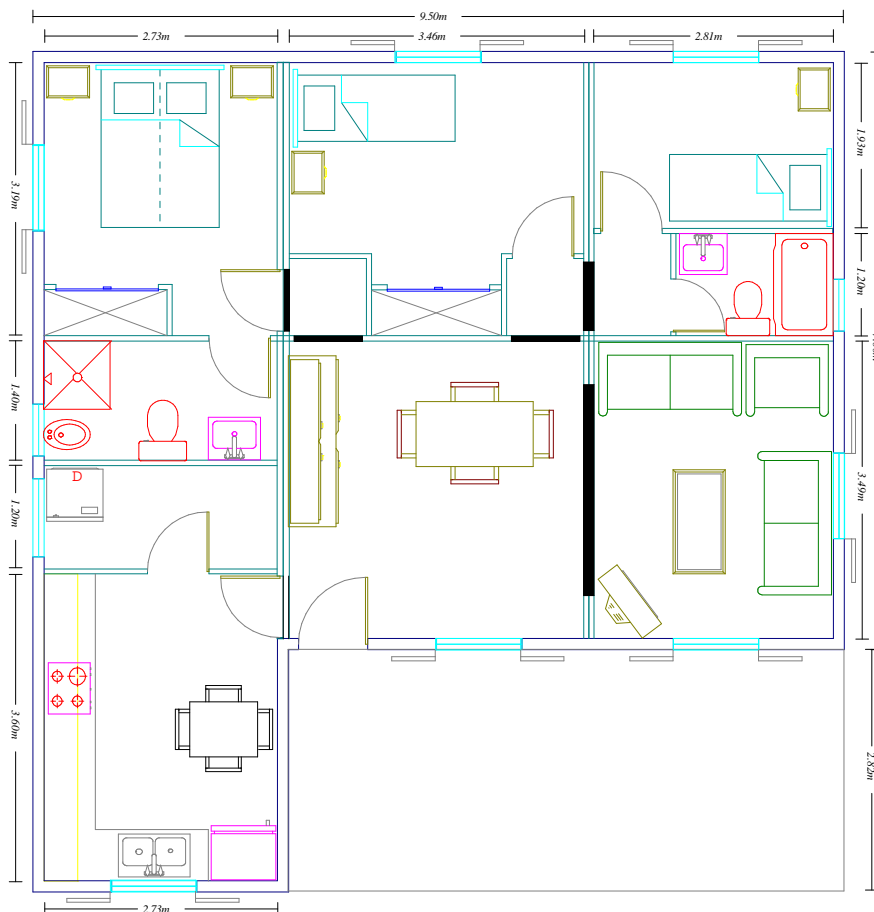

## PLANO DE ALZADA Y PLANO DE PLANTA - **MODELO MEDITERRÁNEO** DE **74'00 m<sup>2</sup>**

**NO CONSTRUYA SU CHALET EN AÑOS SI LO PUEDE TENER EN DÍAS.**