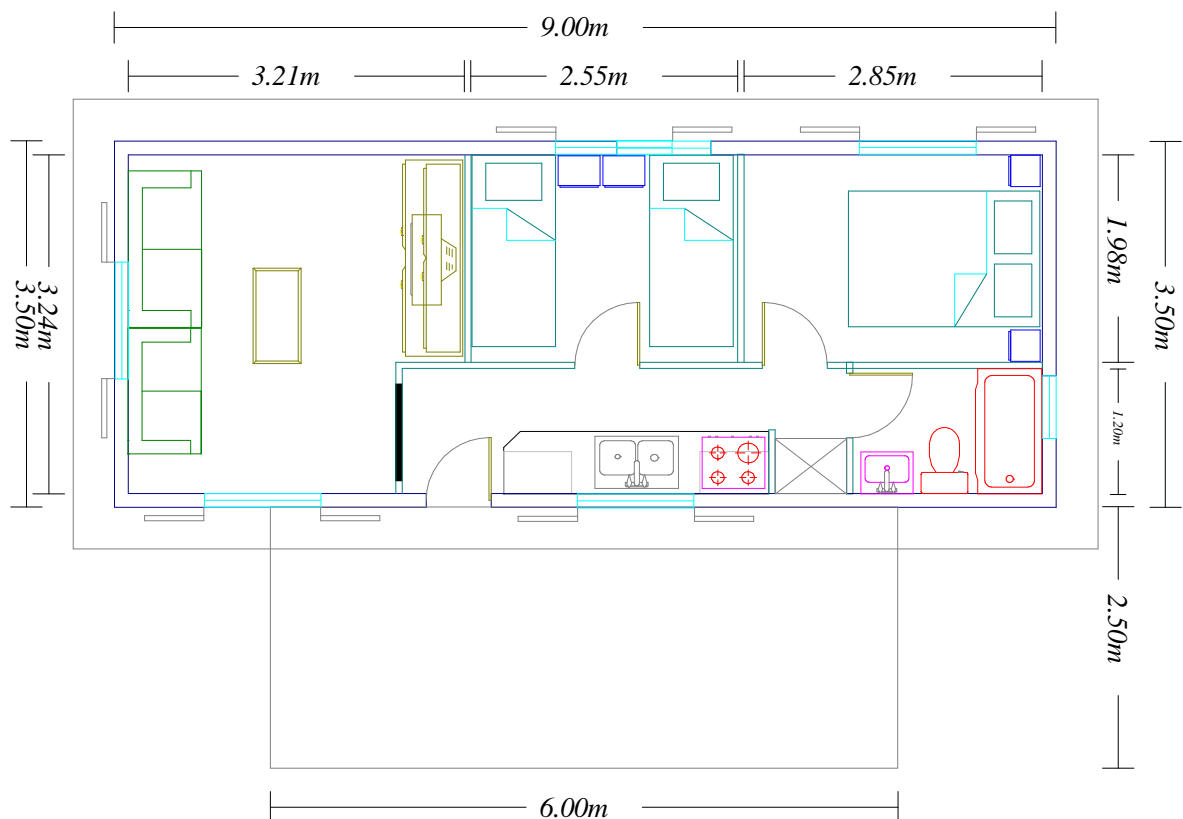

## PLANO DE ALZADA Y PLANO DE PLANTA - **MODELO IBIZA DE 31'50 m<sup>2</sup>**

**NO CONSTRUYA SU CHALET EN AÑOS SI LO PUEDE TENER EN DÍAS.**