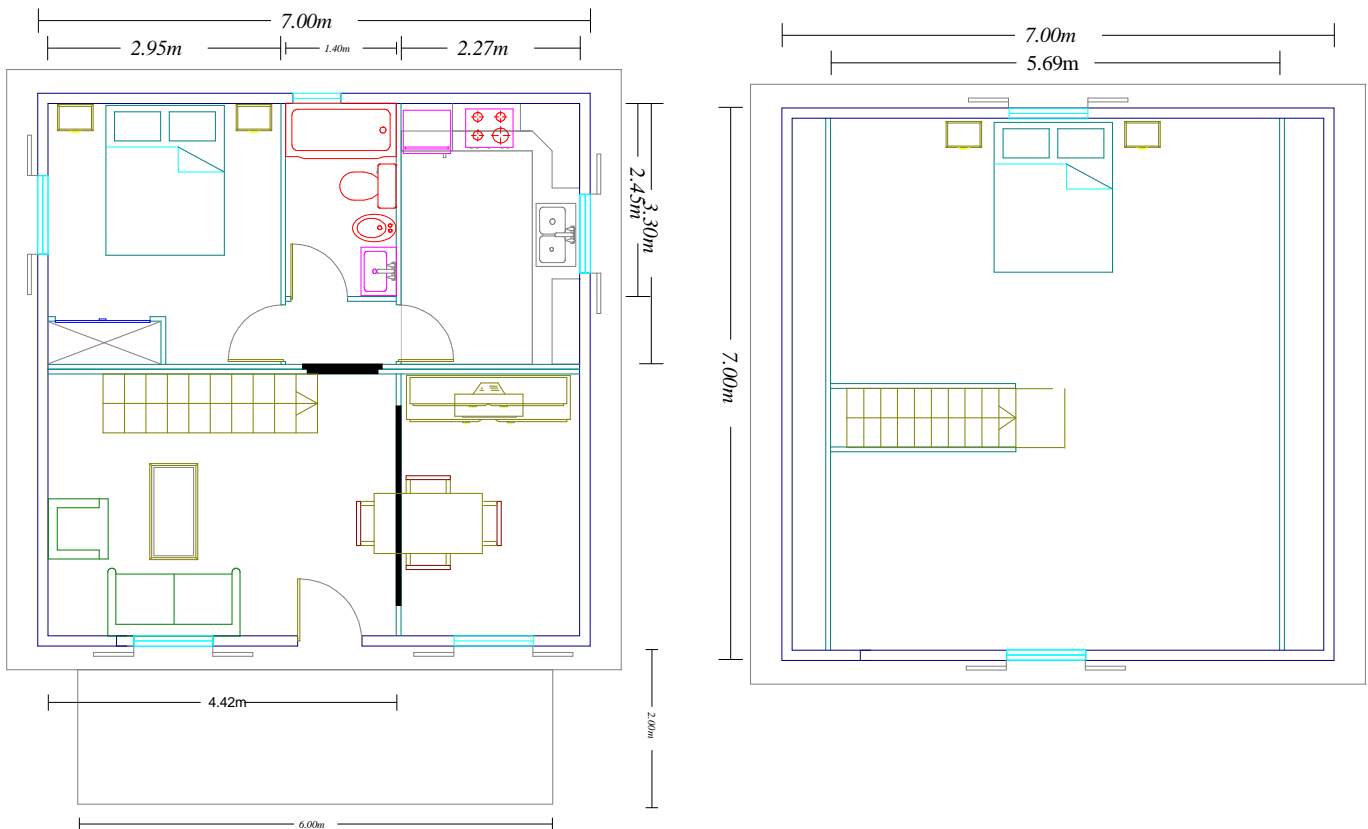

ELIJA USTED EL LUGAR, NOSOTROS LE INSTALAMOS SU RESIDENCIA

PRESUPUESTOS SIN COMPROMISO

PRESUPUESTOS SIN COMPROMISO

PLANO DE ALZADA Y PLANO DE PLANTA - **MODELO MÁLAGA II DE 98'00 m²**

NO CONSTRUYA SU CHALET EN AÑOS SI LO PUEDE TENER EN DÍAS.