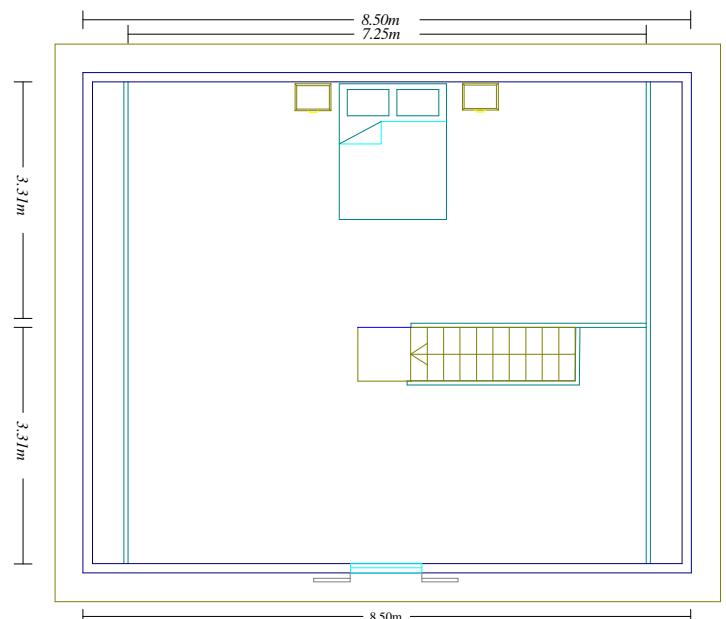

ELIJA USTED EL LUGAR, NOSOTROS LE INSTALAMOS SU RESIDENCIA

PRESUPUESTOS SIN COMPROMISO

PRESUPUESTOS SIN COMPROMISO

PLANO DE ALZADA Y PLANO DE PLANTA - **MODELO MÁLAGA II DE 119'00 m²**

NO CONSTRUYA SU CHALET EN AÑOS SI LO PUEDE TENER EN DÍAS.