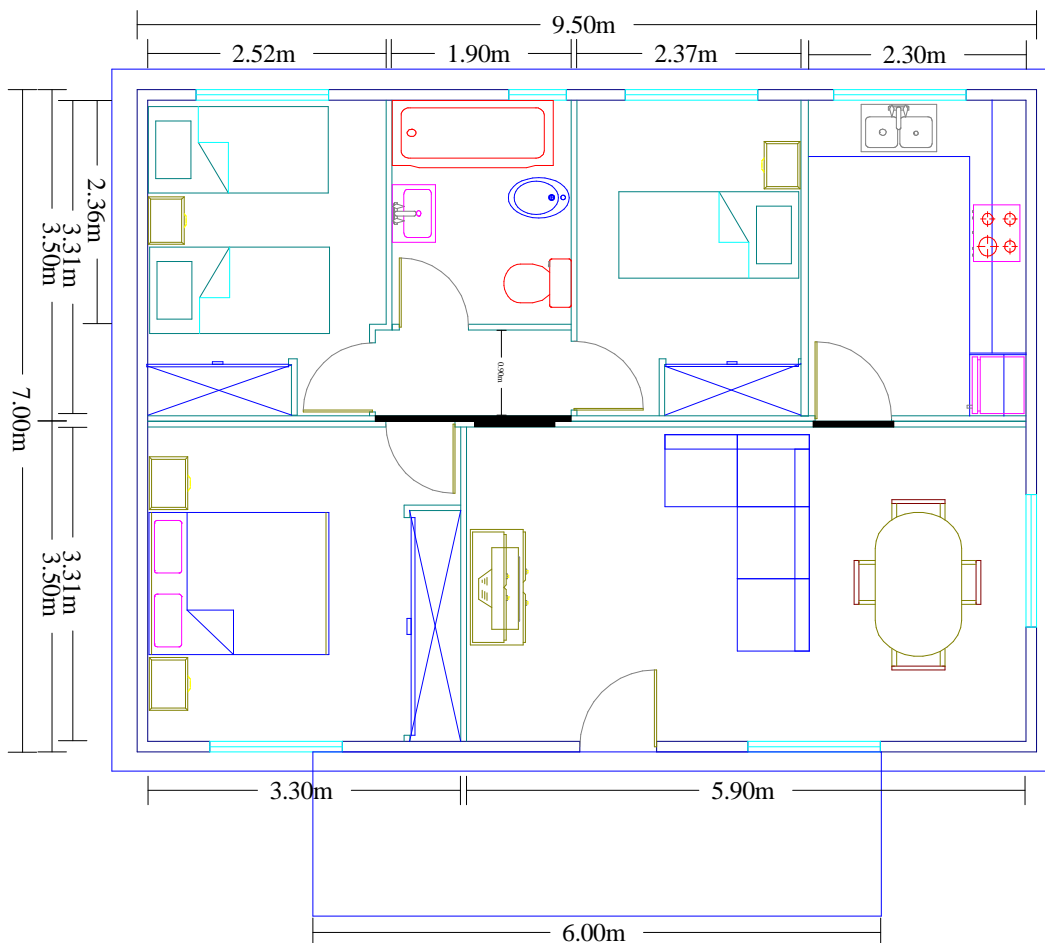

ELIJA USTED EL LUGAR, NOSOTROS LE INSTALAMOS SU RESIDENCIA

PRESUPUESTOS SIN COMPROMISO

PRESUPUESTOS SIN COMPROMISO

PLANO DE ALZADA Y PLANO DE PLANTA - MODELO MÁLAGA DE 66'50 m²

NO CONSTRUYA SU CHALET EN AÑOS SI LO PUEDE TENER EN DÍAS.